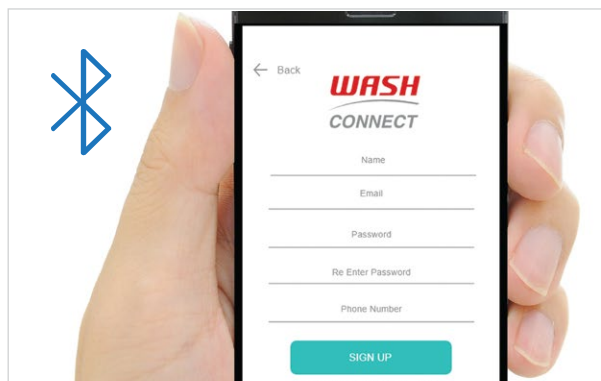

WASH-Connect

Una aplicación que lo hace todo

WASH

¡Lava tu ropa cómodamente!

Con nuestra aplicación WASH-Connect, no tendrás que andar buscando monedas, encontrar lavadoras disponibles en la lavandería o adivinar cuándo has terminado de lavar la ropa. Paga el costo de la lavandería desde tu teléfono, envía solicitudes de reembolso y de servicio, ¡y mucho más!

La aplicación te muestra automáticamente las lavadoras y secadoras disponibles cerca de ti. Basta con pulsar sobre la máquina que quieres utilizar y podrás pagar directamente desde tu teléfono en cuestión de segundos. Además, tendrás la comodidad adicional de poder hacer un seguimiento y recibir notificaciones cuando tu ropa esté lista, todo desde nuestra aplicación totalmente segura.

- ✓ Pago Móvil
- ✓ Solicitudes de Servicio
- ✓ Recursos

¡Descargue la aplicación hoy!

Escanea aquí

Para crear una cuenta, deberás estar dentro de una lavandería habilitada con WASH-Connect o disponer de un código de ubicación.

1 Descarga la aplicación gratuita WASH Connect

2 Activa el bluetooth, inicia la aplicación y regístrate como usuario nuevo

3 Añade fondos con tu tarjeta de crédito/débito

4 Selecciona el importe deseado

5 Introduce el número de máquina o escanea el código QR para seleccionar una lavadora