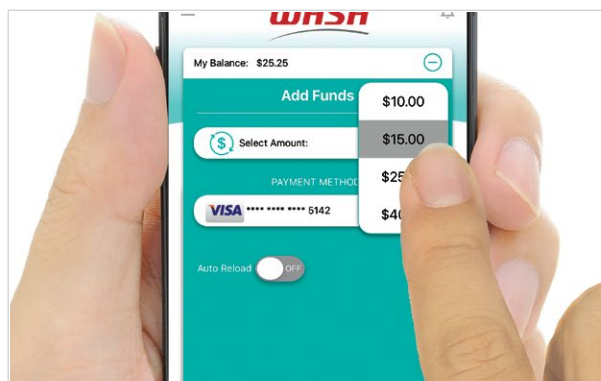

1 Descarga la aplicación gratuita WASH Connect

2 Activa el bluetooth, inicia la aplicación y regístrate como usuario nuevo

3 Añade fondos con tu tarjeta de crédito/débito

4 Selecciona el importe deseado

5 Introduce el número de máquina o escanea el código QR para seleccionar una lavadora

6 Pulsa el botón de pago y, a continuación, selecciona el tipo de tejido o pulsa el botón de inicio de la lavadora