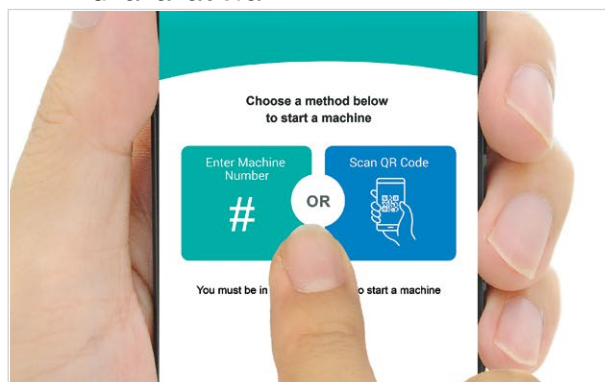

- ✓ Pago Móvil
- ✓ Solicitudes de Servicio
- ✓ Recursos

¡Descargue la aplicación hoy!

Escanea aquí

Para crear una cuenta, deberás estar dentro de una lavandería habilitada con WASH-Connect o disponer de un código de ubicación.

1 Descarga la aplicación gratuita WASH Connect

2 Activa el bluetooth, inicia la aplicación y regístrate como usuario nuevo

3 Añade fondos con tu tarjeta de crédito/débito

4 Selecciona el importe deseado

5 Introduce el número de máquina o escanea el código QR para seleccionar una lavadora

6 Pulsa el botón de pago y, a continuación, selecciona el tipo de tejido o pulsa el botón de inicio de la lavadora