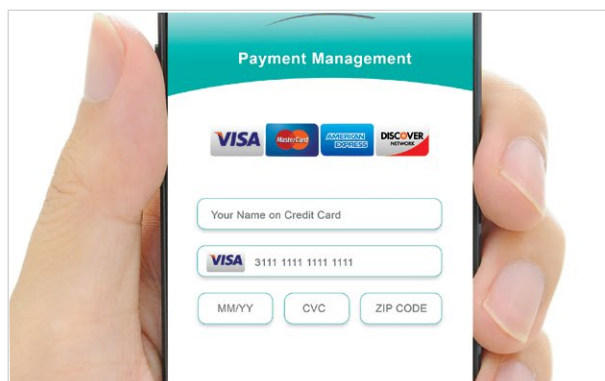

- ✓ Pago Móvil
- ✓ Solicitudes de Servicio
- ✓ Recursos

¡Descargue la aplicación hoy!

Escanea aquí

Para crear una cuenta, deberás estar dentro de una lavandería habilitada con WASH-Connect o disponer de un código de ubicación.

1 Descarga la aplicación gratuita WASH Connect

2 Activa el bluetooth, inicia la aplicación y regístrate como usuario nuevo

3 Añade fondos con tu tarjeta de crédito/débito

4 Selecciona el importe deseado

5 Introduce el número de máquina o escanea el código QR para seleccionar una lavadora