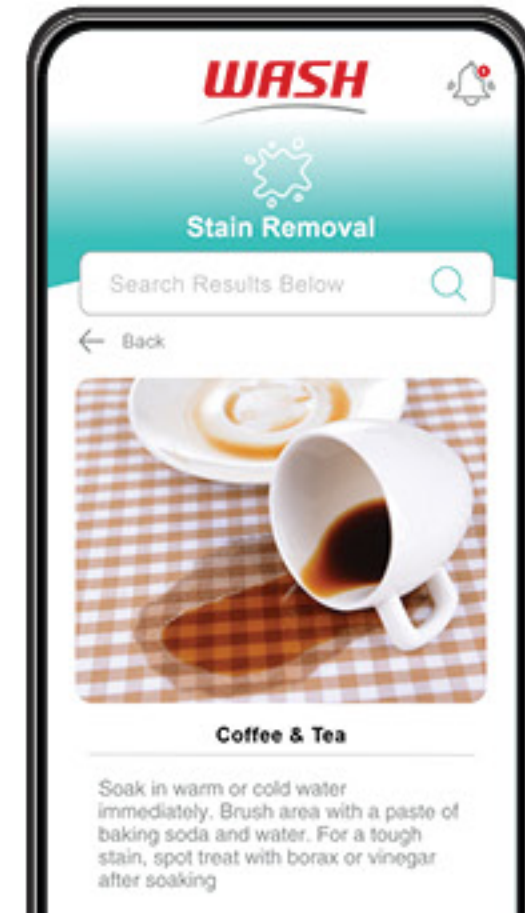

La Lavandería Más Fácil!

Una Aplicación Lo Hace Todo

Pago Movil

Pague con su teléfono, vea el historial de transacciones y solicite reembolsos en la aplicación

Solicitar Servicio

Cree, envíe y fácilmente obtenga confirmación de las solicitudes de servicio

Recursos

¡Obtenga consejos para quitar manchas, consejos útiles de lavado, guías de lavado de telas y más!

1

DESCARGA LA APLICACIÓN WASH-CONNECT

WASH
CONNECT

GET IT ON
Google Play

Download on the
App Store

2