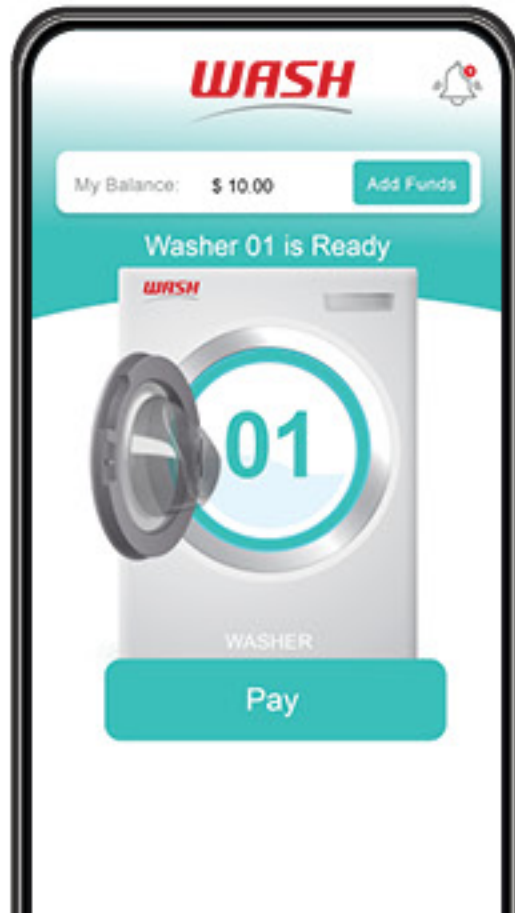

La Lavandería Más Fácil!

Una Aplicación Lo Hace Todo

Pago Movil

Pague con su teléfono, vea el historial de transacciones y solicite reembolsos en la aplicación

Solicitar Servicio

Cree, envíe y fácilmente obtenga confirmación de las solicitudes de servicio

Recursos

¡Obtenga consejos para quitar manchas, consejos útiles de lavado, guías de lavado de telas y más!

1

DESCARGA LA APLICACIÓN WASH-CONNECT

WASH
CONNECT

GET IT ON
Google Play

Download on the
App Store

2

REGÍSTRESE EN LA LAVANDERÍA O INGRESE EL CÓDIGO DE LA UBICACIÓN

- Ingrese el código de ubicación

3

CARGUE DINERO

- Seleccione agregar fondos.(Add Funds)
- Introduzca el método de pago

4

LAVA LA ROPA

- Buscar máquinas disponibles
- Cargue la ropa y el detergente
- Seleccione máquina y pague
- Para iniciar el ciclo, seleccione la configuración de la tela o presione el botón de inicio en la máquina