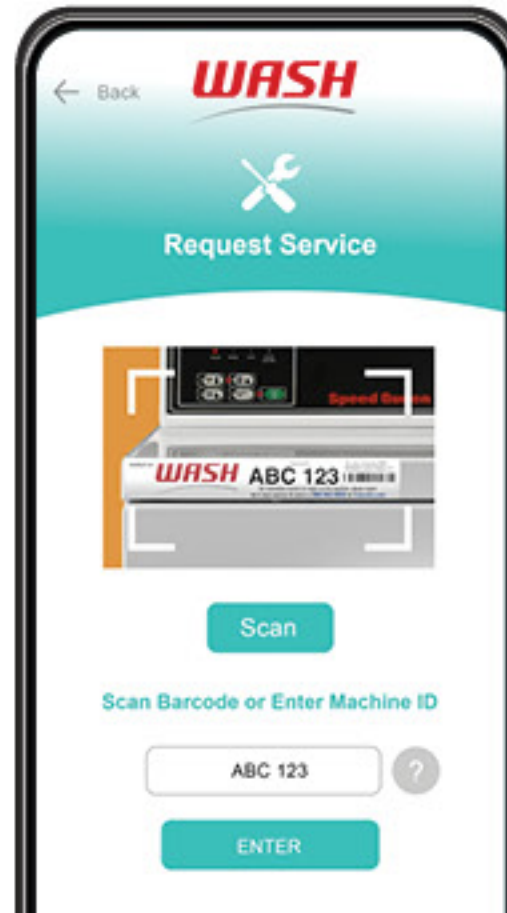

La Lavandería Más Fácil!

Una Aplicación Lo Hace Todo

Pago Movil

Pague con su teléfono, vea el historial de transacciones y solicite reembolsos en la aplicación

Solicitar Servicio

Cree, envíe y fácilmente obtenga confirmación de las solicitudes de servicio

Recursos

¡Obtenga consejos para quitar manchas, consejos útiles de lavado, guías de lavado de telas y más!

1

DESCARGA LA APLICACIÓN WASH-CONNECT

WASH
CONNECT

GET IT ON
Google Play

Download on the
App Store

2

REGÍSTRESE EN LA LAVANDERÍA O INGRESE EL CÓDIGO DE LA UBICACIÓN

- Ingrese el código de ubicación

3

CARGUE DINERO

- Seleccione agregar fondos.(Add Funds)
- Introduzca el método de pago

4

LAVA LA ROPA

- Buscar máquinas disponibles
- Cargue la ropa y el detergente
- Seleccione máquina y pague
- Para iniciar el ciclo, seleccione la configuración de la tela o presione el botón de inicio en la máquina